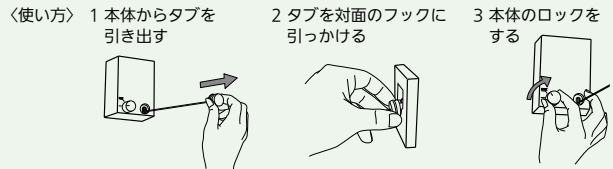

目安重量
アーム1本あたり/5kgまで
隠しフック1個あたり/3kgまで

「干す、しまう」「掛ける」をこれひとつで。

- アームの動きで様々な使い方ができます。
- 1人分にちょうどいいサイズです。
- 玄関にもおすすめ。コート等に抗菌・消臭スプレーして掛け置き、乾いたらアームをたたんですっきり。
- カバーで覆われ目立たないフック(2個)付き。
- 乾いたら衣類をそのまま掛けておける「寄せ収納」。
※寄せ収納ができるのはアーム1本あたり、シャツ3枚程度です。

■アームをたためばインテリアにとけこみデザインに。

※落下すると危険なものは製品上部には置かないでください。

＜取付高さの参考例＞
身長155cmの方の手が届く目安です。

※必ず下地のある場所に取付けてください。
コンクリート壁・石こうボードには取付けできません。

■左右のアームを180°まで開けば、多目的ハンガーに。
※目安重量の範囲内でお使いください。

川口技研 ホスクリーン ホシエア

商品コード	品番	価格
189-9210	HS60-SW	1セット 25,000円 (税抜き)

●材質: 本体/アルミ押出材(アルマイト・塗装)・アルミダイカスト(塗装仕上)、上部カバー・本体カバー/AES樹脂、フック/鉄(塗装仕上)、本体取付けねじ/ステンレス、アーム/鉄・ASA樹脂・ポリアセタール●色: シルキーホワイト●取付けねじ付●目安重量: アーム1本あたり5kgまで、隠しフック1個あたり3kgまで

使いたい時だけ、ワイヤーを伸ばして干す。

売れ筋
人気があります

- どんな空間にも溶け込むミニマルデザイン。
- 不意にタブを離してしまっても、歩行スピードでワイヤーが巻き取られるように安全設計されています。