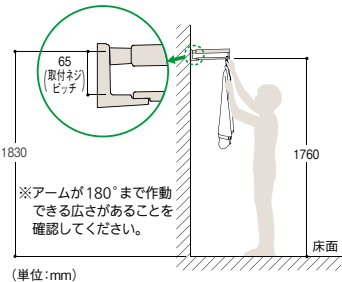

目安重量
アーム1本あたり/5kgまで
隠しフック1個あたり/3kgまで

「干す、しまう」「掛ける」をこれひとつで。

- アームの動きで様々な使い方ができます。
- 1人分にちょうどいいサイズです。
- 玄関にもおすすめ。コート等に抗菌・消臭スプレーして掛け置き、乾いたらアームをたたんですっきり。
- カバーで覆われ目立たないフック(2個)付き。
- 乾いたら衣類をそのまま掛けておける「寄せ収納」。
※寄せ収納ができるのはアーム1本あたり、シャツ3枚程度です。

■アームをたためばインテリアにとけこみデザインに。

※落下すると危険なものは製品上部には置かないでください。

＜取付高さの参考例＞
身長155cmの方の手が届く目安です。

※必ず下地のある場所に取付けてください。
コンクリート壁・石こうボードには取付けできません。

■左右のアームを180°まで開けば、多目的ハンガーに。
※目安重量の範囲内でお使いください。

川口技研 ホスクリーン ホシエア

商品コード	品番	価格
189-9210	HS60-SW	1セット 25,000円 (税抜き)