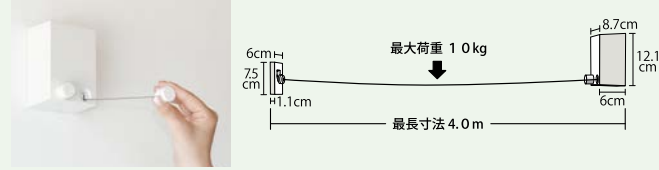

■アームをたためばインテリアにとけこみデザインに。

※落下すると危険なものは製品上部には置かないでください。

＜取付高さの参考例＞
身長155cmの方の手が届く目安です。

※必ず下地のある場所に取付けてください。
コンクリート壁・石こうボードには取付けできません。

■左右のアームを180°まで開けば、多目的ハンガーに。
※目安重量の範囲内でお使いください。

川口技研 ホスクリーン ホシエア

商品コード	品番	価格
189-9210	HS60-SW	1セット 25,000円 (税抜き)

●材質: 本体/アルミ押出材(アルマイト・塗装)・アルミダイカスト(塗装仕上)、上部カバー・本体カバー/AES樹脂、フック/鉄(塗装仕上)、本体取付けねじ/ステンレス、アーム/鉄・ASA樹脂・ポリアセタール●色: シルキーホワイト●取付けねじ付●目安重量: アーム1本あたり5kgまで、隠しフック1個あたり3kgまで

使いたい時だけ、ワイヤーを伸ばして干す。

売れ筋
人気があります

- どんな空間にも溶け込むミニマルデザイン。
- 不意にタブを離してしまっても、歩行スピードでワイヤーが巻き取られるように安全設計されています。