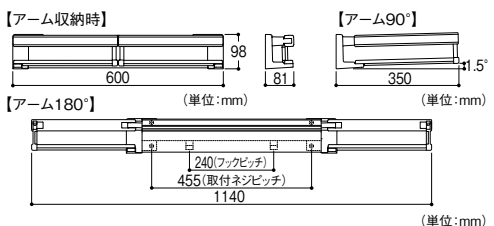

目安重量
アーム1本あたり/5kgまで
隠しフック1個あたり/3kgまで

「干す、しまう」「掛ける」をこれひとつで。

- アームの動きで様々な使い方ができます。
- 1人分にちょうどいいサイズです。
- 玄関にもおすすめ。コート等に抗菌・消臭スプレーして掛け置き、乾いたらアームをたたんですっきり。
- カバーで覆われ目立たないフック(2個)付き。
- 乾いたら衣類をそのまま掛けておける「寄せ収納」。
※寄せ収納ができるのはアーム1本あたり、シャツ3枚程度です。

■アームをたためばインテリアにとけこみデザインに。

※落下すると危険なものは製品上部には置かないでください。

＜取付高さの参考例＞
身長155cmの方の手が届く目安です。

※必ず下地のある場所に取付けてください。
コンクリート壁・石こうボードには取付けできません。

■左右のアームを180°まで開けば、多目的ハンガーに。
※目安重量の範囲内でお使いください。

川口技研 ホスクリーン ホシエア

商品コード	品番	価格
189-9210	HS60-SW	1セット 25,000円 (税抜き)